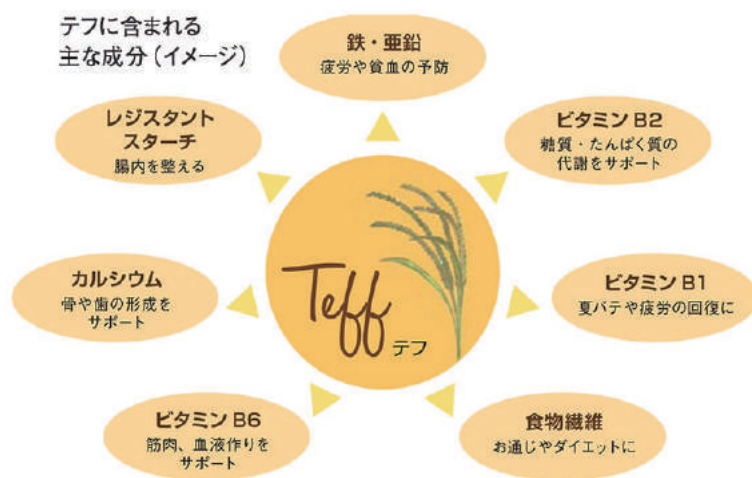

ラブリーテフは プロゴルファー藤井かすみさん 笹原優美さんを応援します！

ラブリーテフのテフフレークは、2019年箱根駅伝・総合優勝の東海大学、往路優勝の東洋大学をはじめ、実業団陸上競技部やMGCファイナリストの村澤選手など数多くのランナーやアスリートにご愛用頂いています！
また、ナグモクリニック院長・南雲吉則先生も「命の食事プロジェクト」にてテフパウダーをご推薦頂いています。

アスリートに支持されるテフの栄養価とは？

鉄分

カルシウム

食物繊維

たんぱく質

藤井かすみさん

陽気なキャラクターと面倒見のいい性格から後輩ゴルファーからの信頼も厚い。現在はレジェンズツアーに参戦する傍ら、ツアー解説やリポーターとしても活動の幅を広げている。

笹原優美さん

可愛らしいルックスと丁寧なファンサービスからは想像もつかないアグレッシブなゴルフで人気と注目を集めている。2019年度は、中国LPGAツアーの出場権を獲得し、7試合に参戦。